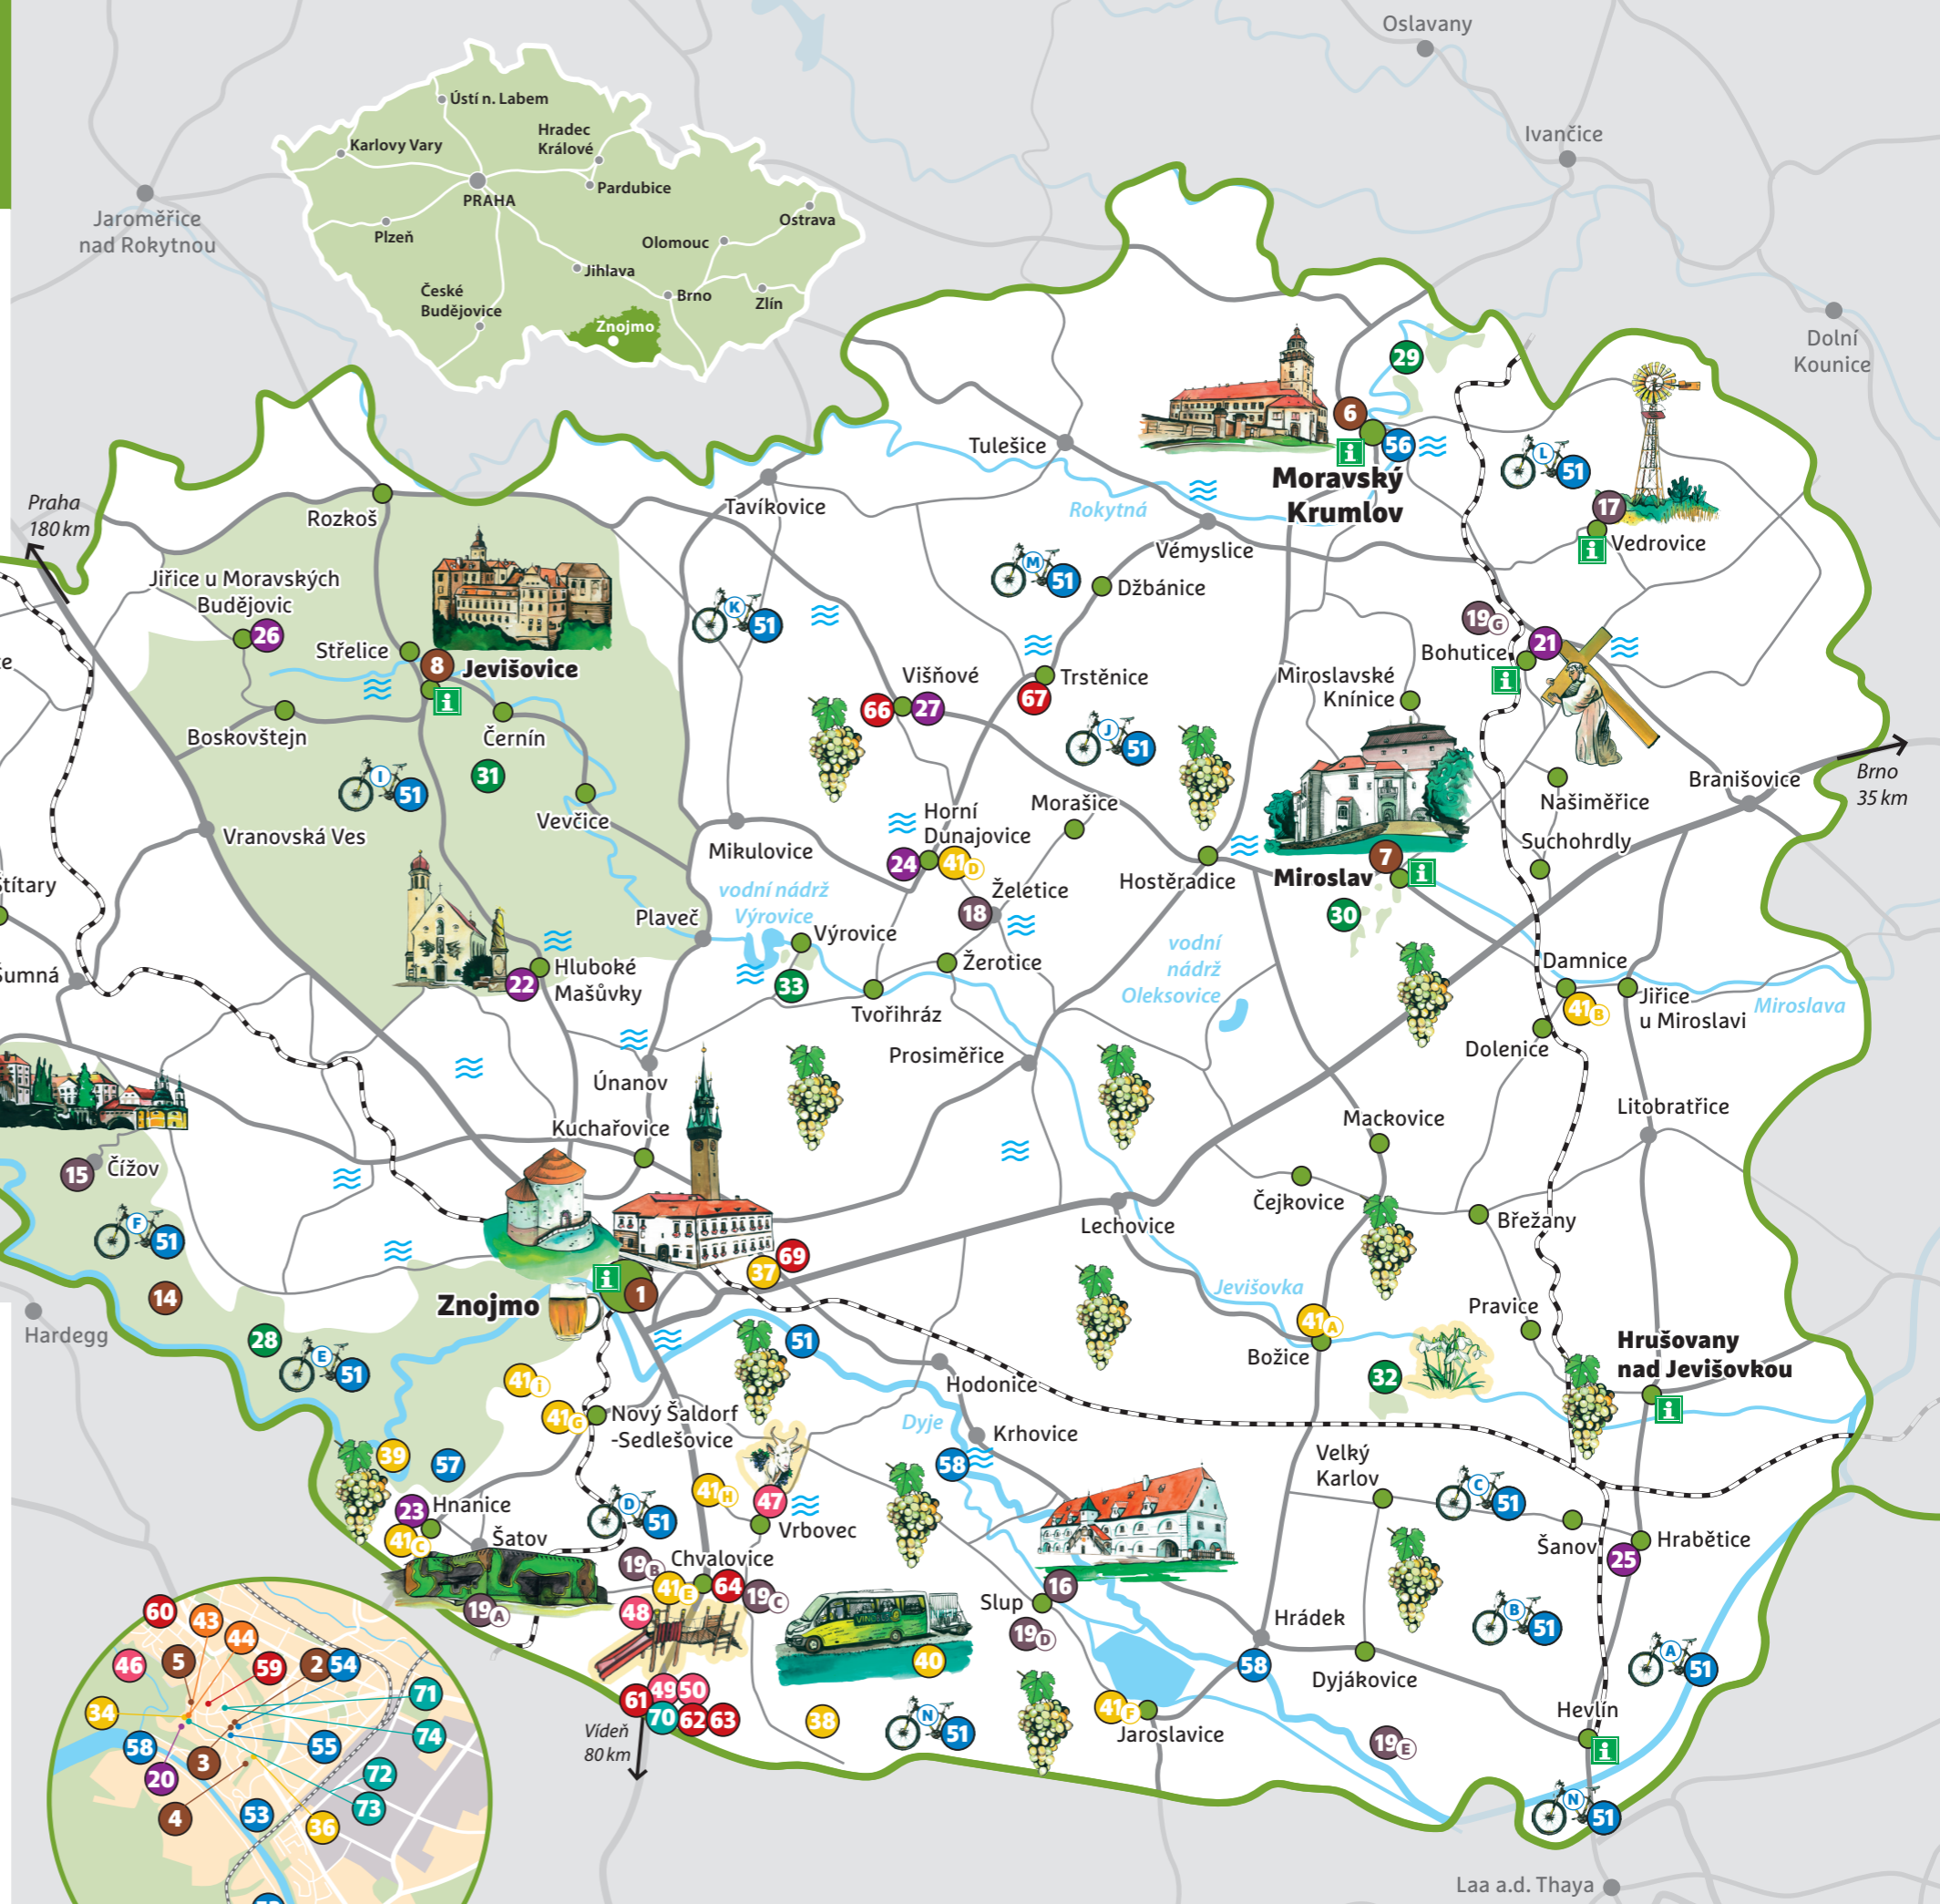

- KULTURNÍ PAMÁTKY
- TECHNICKÉ PAMÁTKY
- CÍRKEVNÍ TURISTIKA
- PŘÍRODA
- OPOJNÉ VÝLETY – VÍNO
- OPOJNÉ VÝLETY – PIVO
- TIPY NEJEN PRO RODINY S DĚTMI
- SPORT A ADRENALIN
- UBYTOVÁNÍ A GASTRONOMIE
- ZÁBAVA A DALŠÍ TURISTICKÉ SLUŽBY

**Legenda mapy:**

- členské obce ZnojmoRegionu
- ostatní obce v oblasti

Vydavatel: **ZnojmoRegion, z.s.**  
Obroková 1/12, 669 02 Znojmo  
www.znojmoregion.cz, 2020  
Grafické zpracování: www.bravissimo.cz  
Ilustrace: Veronika Steinová